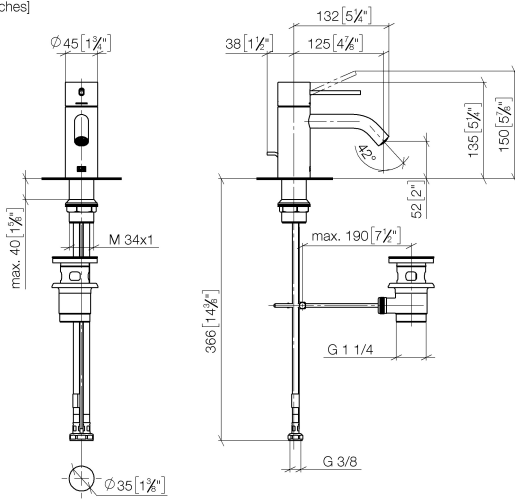

33 501 662

- sporgenza 125 mm
- bocca fissa
- Getto circolare con aria
- altezza rubinetteria 134 mm
- altezza fino al rompigitto 52 mm
- diametro foro 35 mm
- 2x tubo flessibile di mandata M 8 x 1 avvitato, tenuta controllata
- portata max 5,7 l/min
- senza piombo
- Questo prodotto può aiutare un edificio a soddisfare i requisiti dei Green Building Rating Systems, ad es. LEED®, BREEAM®, DGNB

33 501 662

mm [inches]

Diagramma di portata

33 501 662